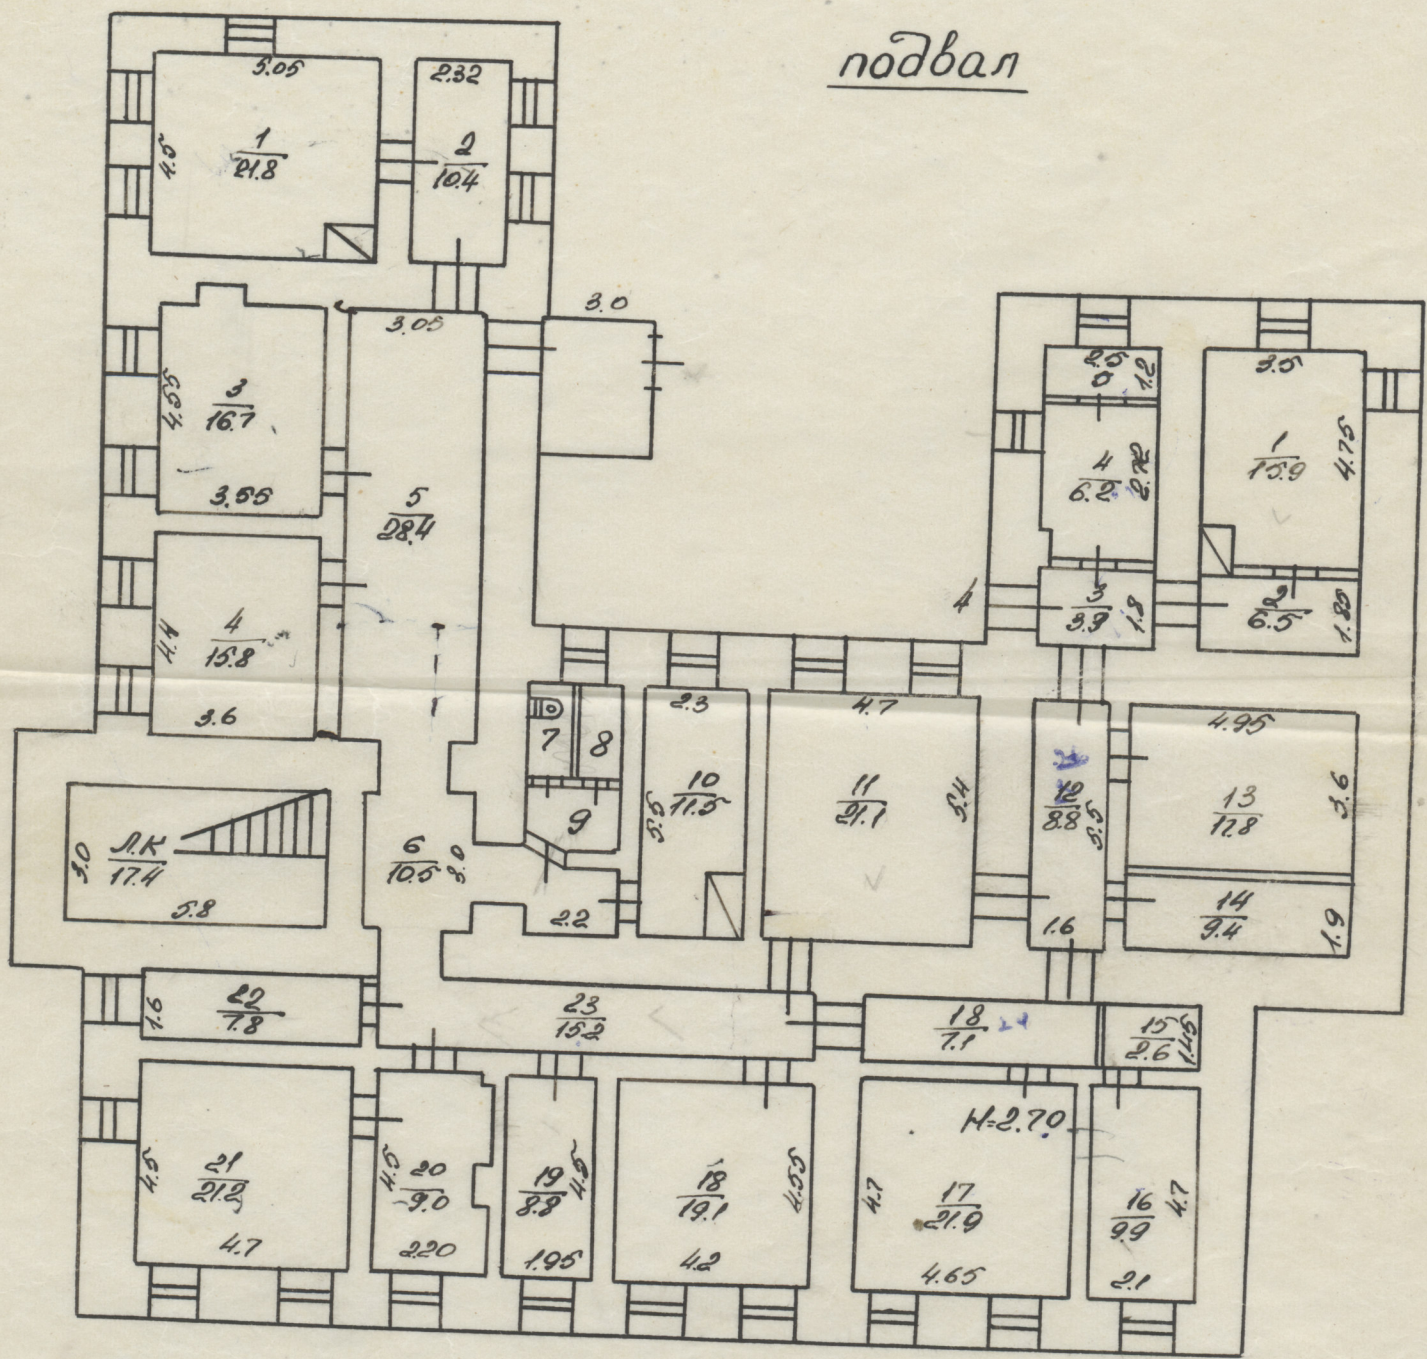

подвал

Бюро инвентаризации г. Томска

План подвала по ул. Ленина № 44

|                   |         |                      |
|-------------------|---------|----------------------|
| Инвентарный номер | Лит:    | Копир: <i>Blues</i>  |
| Район             | Квартал | Проверил: <i>def</i> |
| Советский 240     |         | Масштаб: 1:200       |
| 6 IV 1983г.       |         |                      |